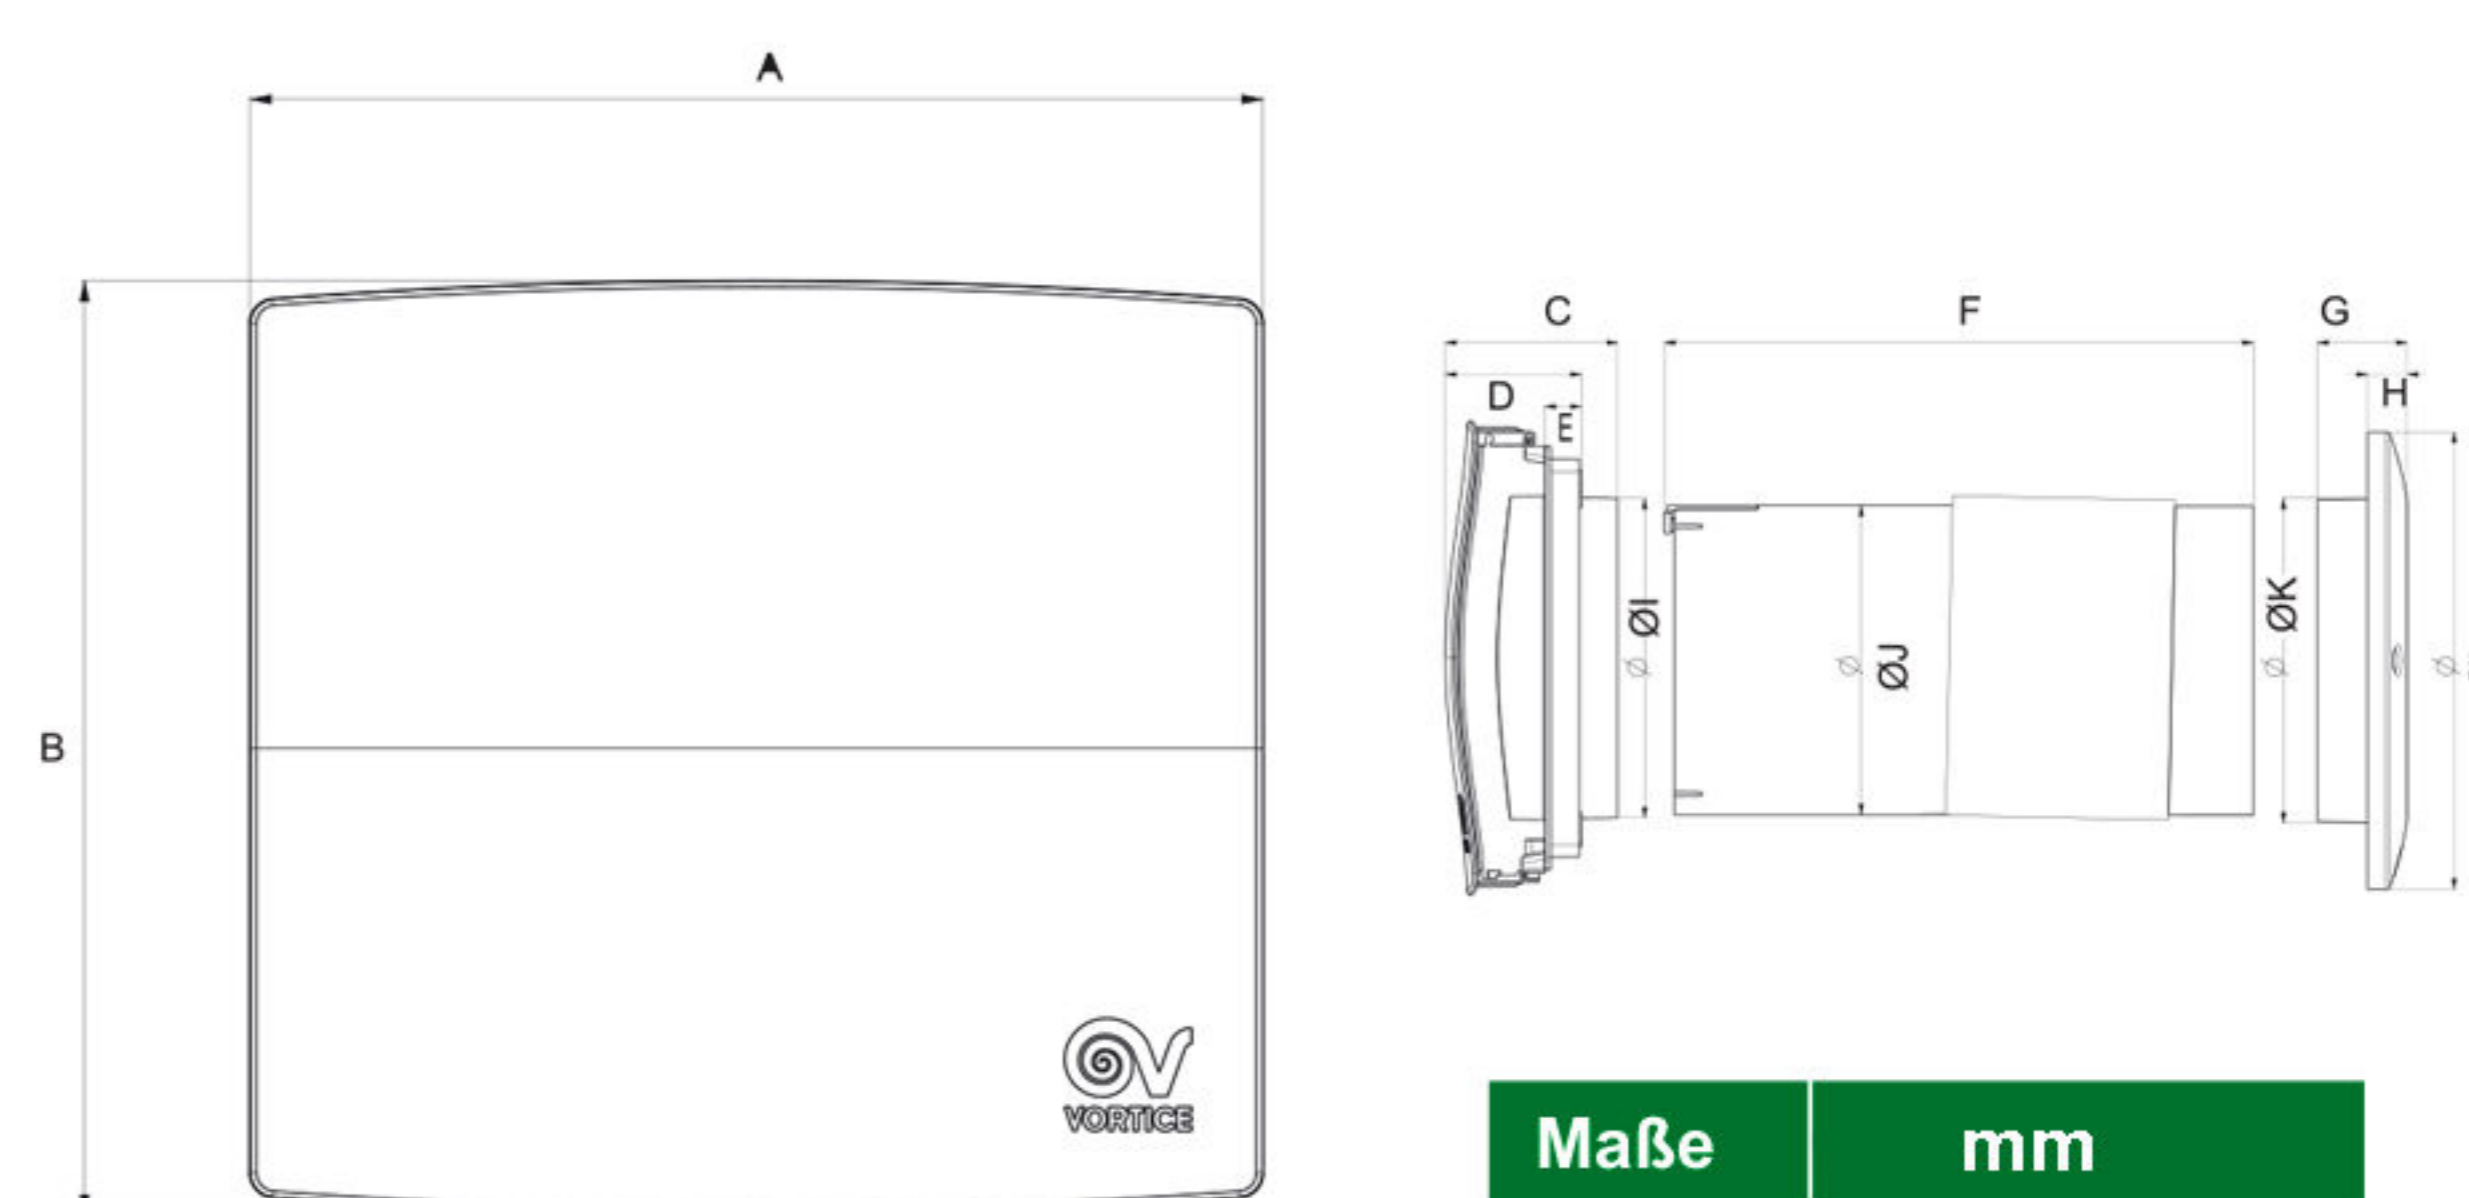

*

Scannen Sie den QR-Code, so kommen Sie zum Video

Kontrollierte dezentrale Raumlüftung

Type	KDR 60 MONO				
Gewicht	2,55 kg				
Einsetzbar	Außenwände 300mm bis 700mm Wandstärke				
Schutzart	IPX4, Isolationsklasse II				
Umgebungstemperatur	-20° C - +50° C				
Nennspannung	12 V				
Wärmebereitstellungsgrad	bis zu 89%				
Stufeneinstellung	1 (min)	2	3	4	5 (max)
Zu-/Abluft Volumenstrom	9 m³/h	16 m³/h	25 m³/h	33 m³/h	60 m³/h
Leistung	2 W	2,7 W	3,7 W	5,0 W	9,8 W
Nennstrom	0,026 A	0,035 A	0,048 A	0,056 A	0,102 A

Abmessungen

Maße	mm
A	240
B	224
C	80
D	64
E	17
F	275
G	42
H	18
ØI	151
ØJ	146
ØK	153
ØL	216

* Bitte beachten Sie, dass unser System zwar **die Konzentration von Viren, Bakterien & Aerosolen** in der Luft **erheblich reduziert**, jedoch nicht komplett verhindern kann. Die vorgeschriebenen Schutzmaßnahmen sind nach wie vor zu beachten.